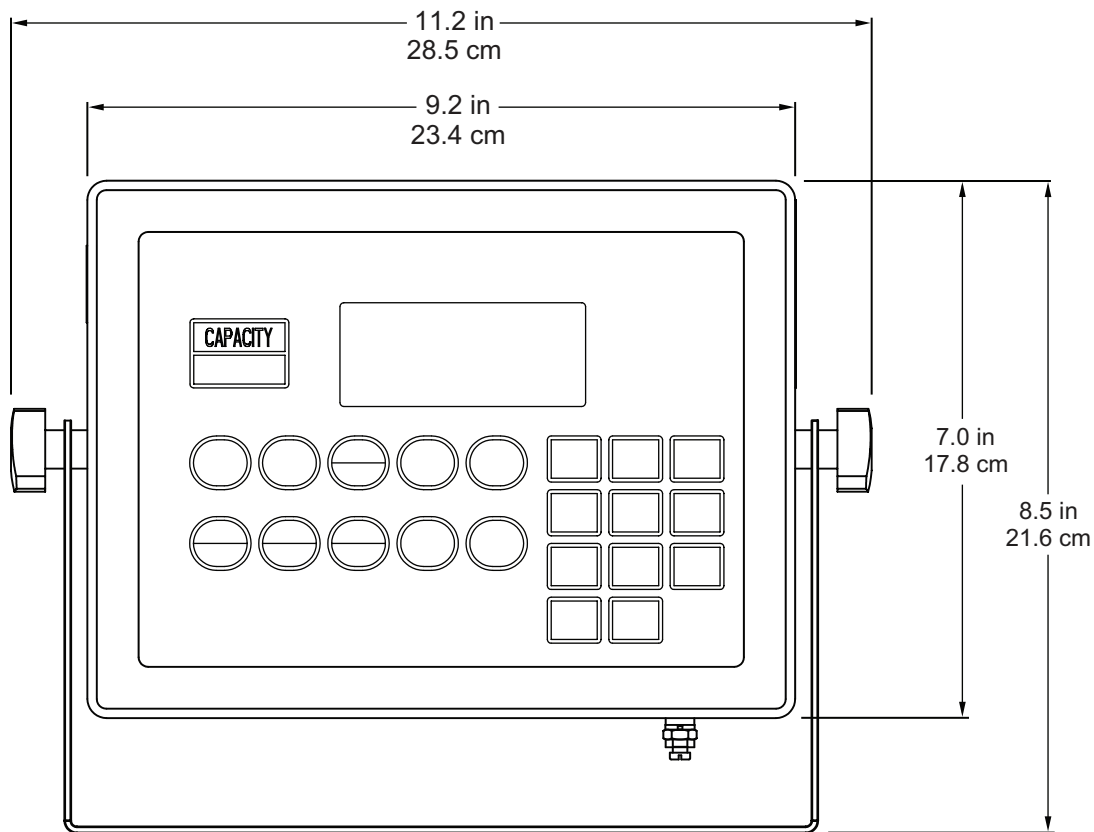

# 205 | 210 Indicator

## DIMENSIONS SHEET

Cardinal Scale Mfg. Co. • 203 East Daugherty St. • Webb City, MO 64870  
(800) 441-4237 • cardinal@cardet.com • www.CardinalScale.com