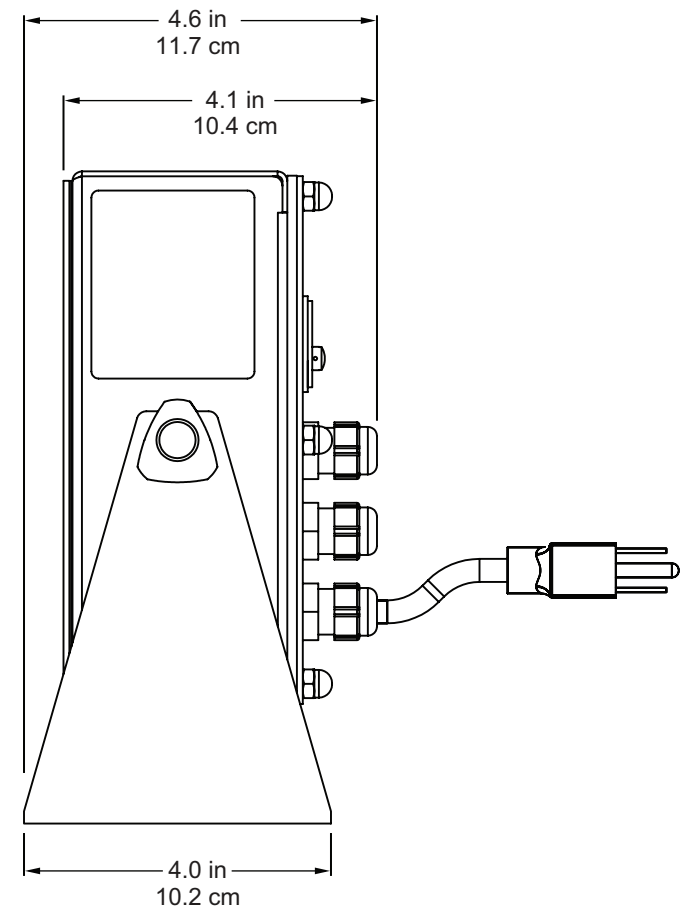

# 205 | 210 Indicator

## DIMENSIONS SHEET

Cardinal Scale Mfg. Co. • 203 East Daugherty St. • Webb City, MO 64870  
(800) 441-4237 • cardinal@cardet.com • www.CardinalScale.com