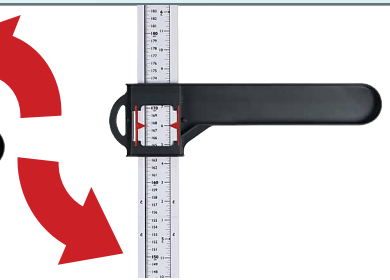

Las mediciones de estatura pueden leerse a ambos lados del tallímetro PHR.

Medición móvil y cómoda POR UN PRECIO ECONÓMICO

Posición de la unidad de cabeza sin DR400C

Unidad de cabeza reversible para adaptarse a la báscula DR400C

El estadímetro modelo PHR de DETECTO cuenta con una exclusiva unidad de cabeza rebatible que le permite agregar una báscula digital de piso DETECTO DR400C en la base para medir simultáneamente el peso y la estatura. Si usa el PHR sin una báscula DR400C en la base, sencillamente de vuelta la unidad de cabeza hacia arriba para convertirlo y obtener solamente lecturas exactas de estatura. La unidad de cabeza tiene el tamaño exacto para compensar la estatura específica de la plataforma de la báscula cuando se usa con la báscula de perfil bajo DR400C.

Bolso de mano opcional para transporte PHR-CASE de DETECTO con cierre y correa ajustable para hombro para transportarlo en forma cómoda. Fabricado con nailon balístico negro, el PHR-CASE cuenta con bolsillos adaptados exactamente para el PHR y DR400C de DETECTO.

Unidad de cabeza con deslizamiento suave

El muy fácil ajustar la unidad de cabeza con deslizamiento suave debido a la construcción plástica del tallímetro que no se deforma. Las mediciones son legibles a ambos lados del tallímetro con numeración en negritas, muy visibles y un señalador en color rojo brillante para una óptima medición del paciente.

COMODIDAD PORTÁTIL

Estuche Opcional

PARA TRANSPORTE

El estuche para transporte es resistente al agua y al polvo y proporciona capacidades personalizadas de almacenamiento seguro y compacto para el transporte de estos dispositivos de medición. El PHR-CASE exclusivo es un accesorio indispensable cuando compra el PHR y la DR400C de DETECTO.