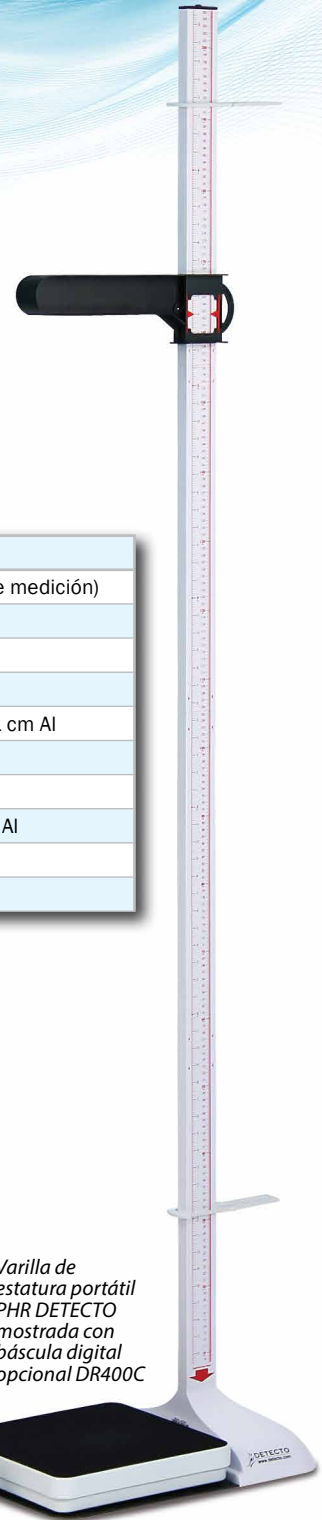

Modelo	PHR
Rango de estatura	4.5 pulg a 81 pulg / 11.5 cm a 205 cm (visible a ambos lados de la varilla de medición)
Graduación	0.125 pulg / 0.1 cm
Construcción	Plástico
Cantidad de piezas	8 en total
Dimensiones del producto	13.0 pulg An x 19.8 pulg Pr x 83.5 pulg Al / 33.0 cm An x 50.3 cm Pr x 212.1 cm Al
Peso del producto	8.5 lb / 3.8 kg
Dimensiones de almacenamiento	15 pulg An x 23.5 pulg Pr x 3.8 pulg Al / 38.1 cm An x 59.7 cm Pr x 9.7 cm Al
Dimensiones para el envío	14 pulg An x 23.5 pulg Pr x 6.25 pulg Al / 35.5 cm An x 59.7 cm Pr x 15.9 cm Al
Peso para el envío	12 lb / 5 kg
Código UPC	809161199208